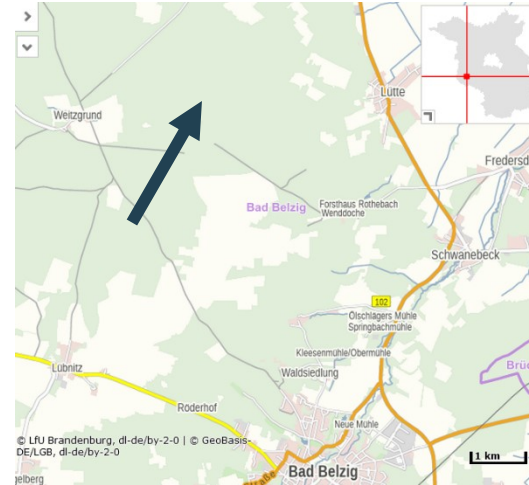

Ei, Ei, Ei... Was für eine Osterüberraschung mitten im Wald! Wir haben am 05.04.2023 unseren Messcontainer in Lütte (Belzig) erneuert. Auf einer Lichtung im Wald zwischen Lütte und Weitzgrund nördlich von Bad Belzig messen wir seit vielen Jahren die Luftqualität im ländlichen Hintergrund. Weitere Informationen zum Standort sind hier zu finden: <https://luftdaten.brandenburg.de/de/details/-/stationcode/DEBB065>

## Luftgütemessnetz Brandenburg Messnetzzentrale